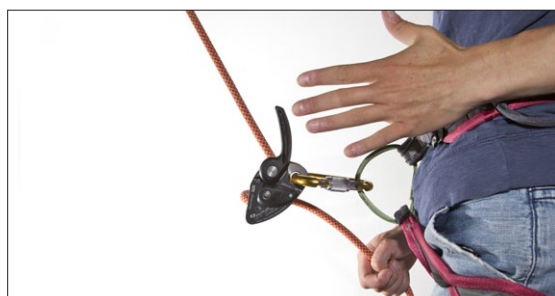

Rückruf/Austausch des GRIGRI 2

Vom Rückruf betroffen sind die Referenzen D14 20, D14 2G, D14 2B, deren Seriennummer mit den 5 Zeichen zwischen 10326 und 11136 beginnt

D14 20

D14 2G

D14 2B

Hintergrund

Wir haben festgestellt, dass bei Ausübung einer exzessiven Kraft auf den Griff des GRIGRI 2 dieser in seltenen Ausnahmefällen beschädigt werden und möglicherweise in geöffneter Position blockieren kann.

In diesem Fall kann die Bremsunterstützung des GRIGRI 2 nicht funktionieren:
- das beschädigte GRIGRI 2 funktioniert in diesem Fall wie ein herkömmliches Sicherungsgerät (z.B. Achter)
- mit einem GRIGRI 2, dessen Griff in geöffneter Position blockiert ist, erhöht sich durch die mangelnde Kontrolle des Bremsseils das Risiko einer unkontrollierten Abseilfahrt. Verwenden Sie auf keinen Fall ein GRIGRI 2 mit einem beschädigten Griff.

Es wird darauf hingewiesen, dass der Anwender bei Benutzung des GRIGRI 2 das Bremsseil immer in der Halt halten muss (siehe Gebrauchsanweisung des GRIGRI 2).

Bis zum 20/06/2011 wurden uns 7 beschädigte Produkte von unserem internationalen Vertriebsnetz zurückgeschickt. Es liegen uns jedoch keine Informationen bezüglich eines Unfalls aufgrund des beschädigten Griffs eines GRIGRI 2 vor.